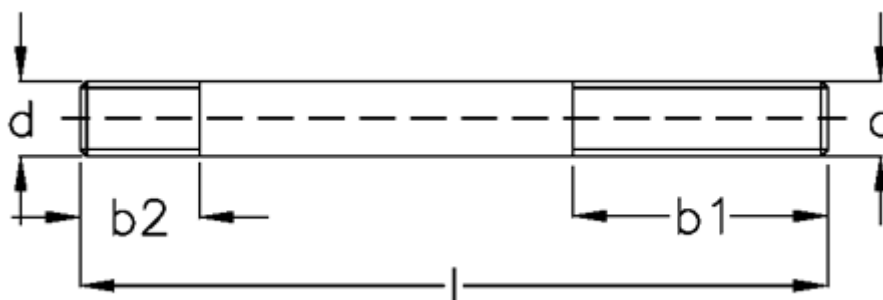

Varenummer: 20813746
Beskrivelse: E+G Støttebolt for T-møtrik
DIN 6379-M24-160

Mål

b1 = 100

b2 = 35

d = M24

l = 160